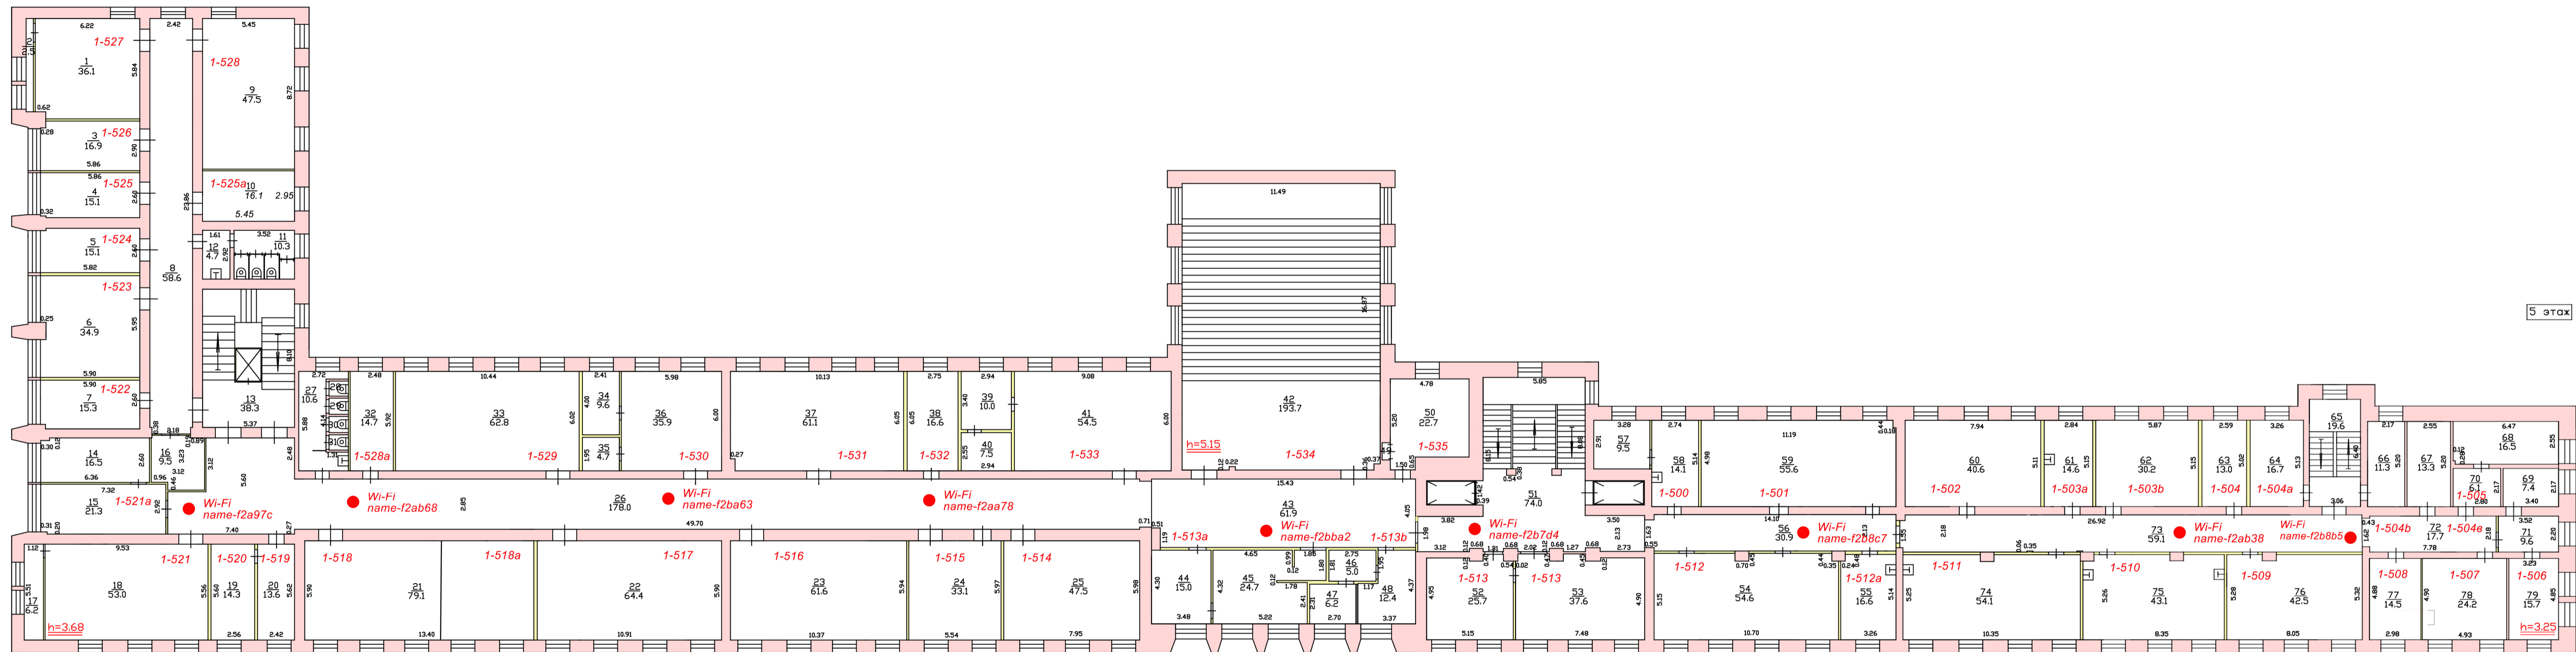

5 этаж

Кировский филиал ФГУП "Ростехинвентаризация - Федеральное БТИ"			
Поэтажный план			
Должность	Фамилия И.О.	Подпись	Дата
руковод.ОТИ	Т.Д.Пышко		21.01.2013г
руков.группы	Л.А.Куценко		21.01.2013г
техник	М.В.Назарова		21.01.2013г
г. Киров, Ленинский район улица Московская дом 36			Лист 6
			Листов 7
			Масштаб 1:200