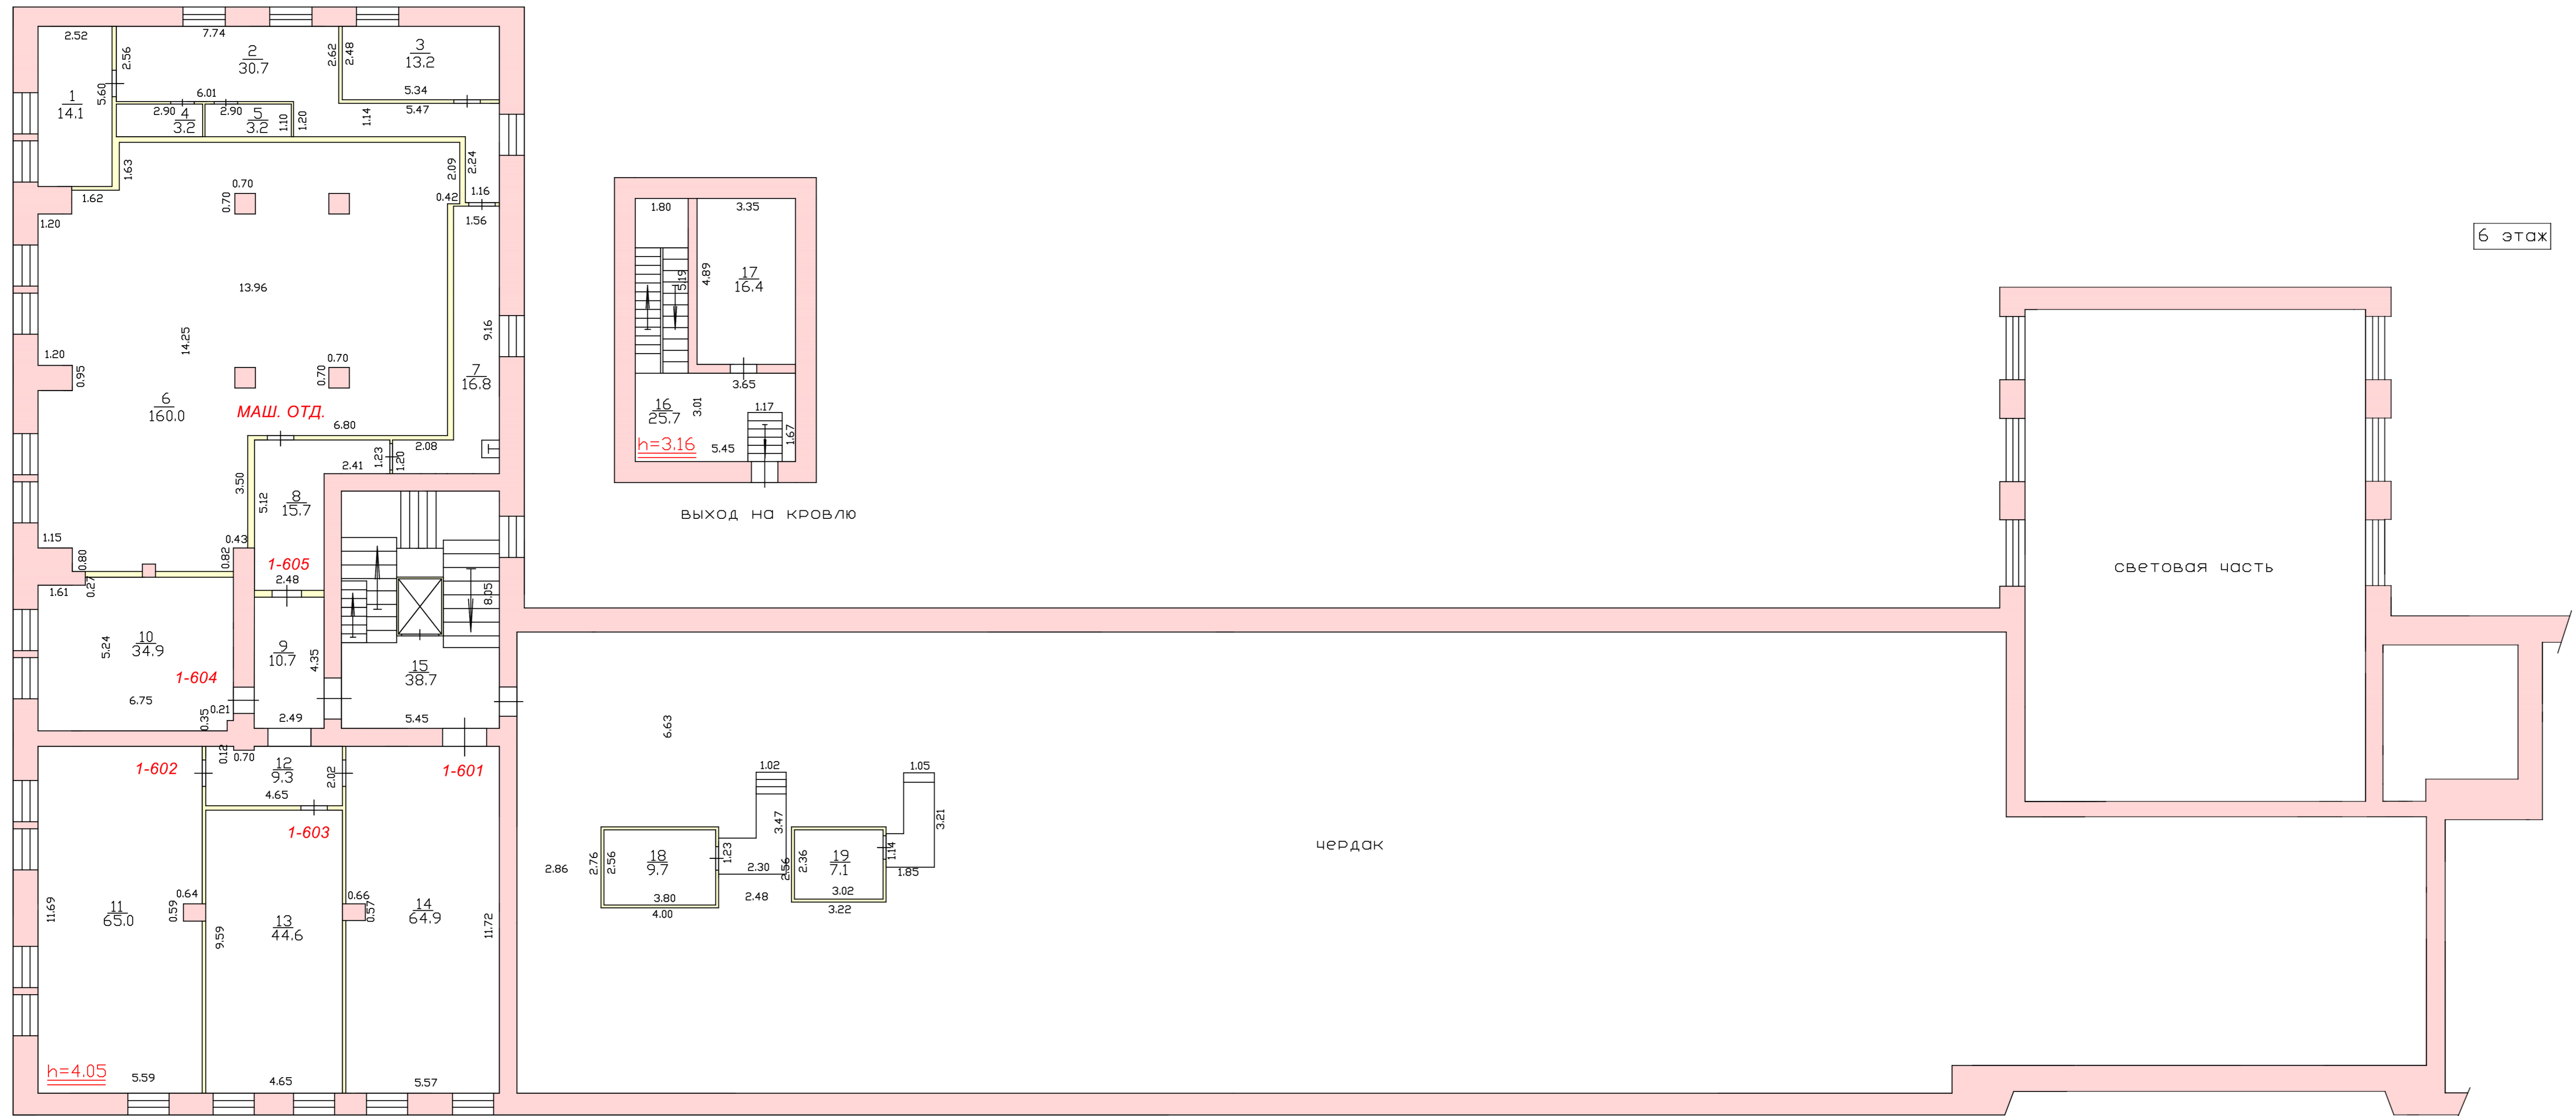

Кировский филиал ФГУП "Ростехинвентаризация - Федеральное БТИ"						
Позэтажный план						
Должность	Фамилия И.О.	Подпись	Дата	г. Киров, Ленинский район улица Московская дом 36	Лист	7
руковод.ОТИ	Т.Д.Пышко		21.01.2013г		Листов	7
руков.группы	Л.А.Куценко		21.01.2013г		Масштаб	1:200
техник	М.В.Назарова		21.01.2013г