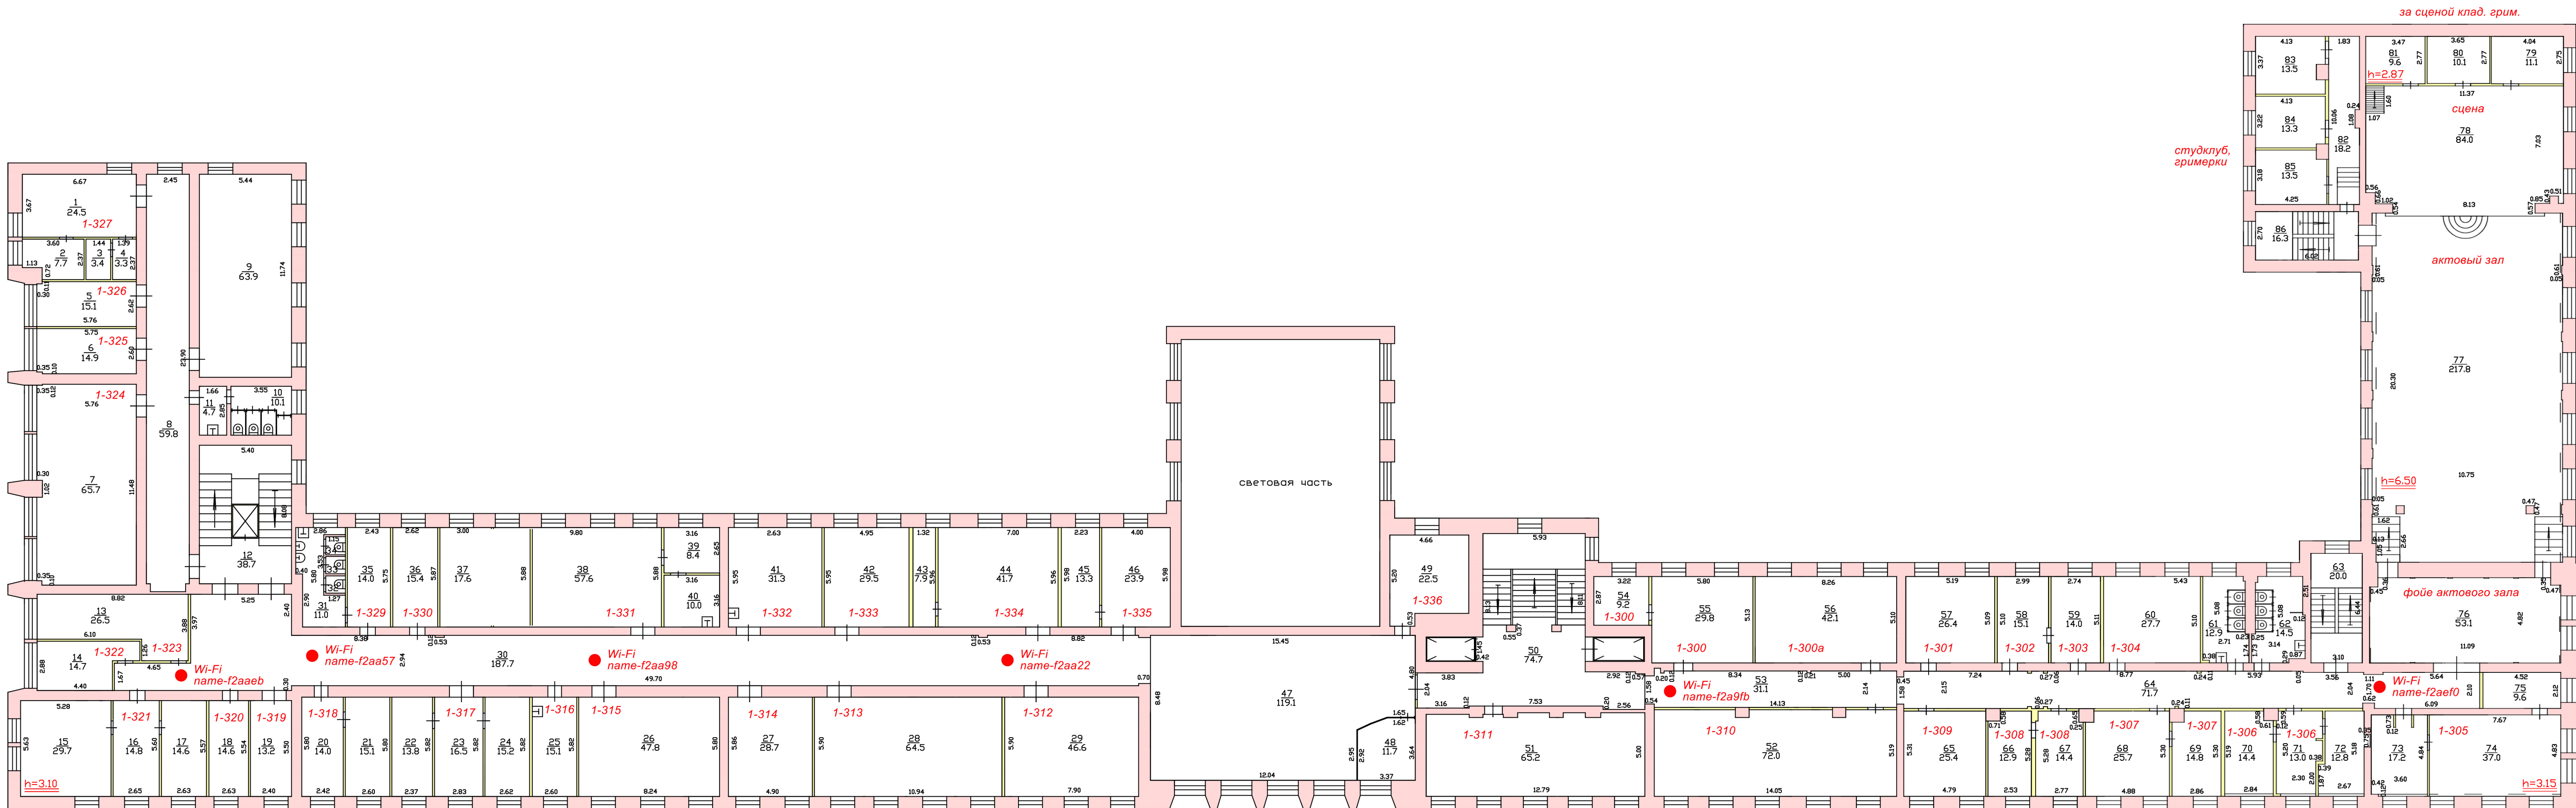

Кировский филиал ФГУП "Ростехинвентаризация - Федеральное БТИ"			
Позэтажный план			
Должность	Фамилия И.О.	Подпись	Дата
руковод.ОТИ	Т.Д.Пышко		21.01.2013г
руков.группы	Л.А.Куценко		21.01.2013г
техник	М.В.Назарова		21.01.2013г
г. Киров, Ленинский район улица Московская дом 36			Лист 4 Листов 7 Масштаб 1:200