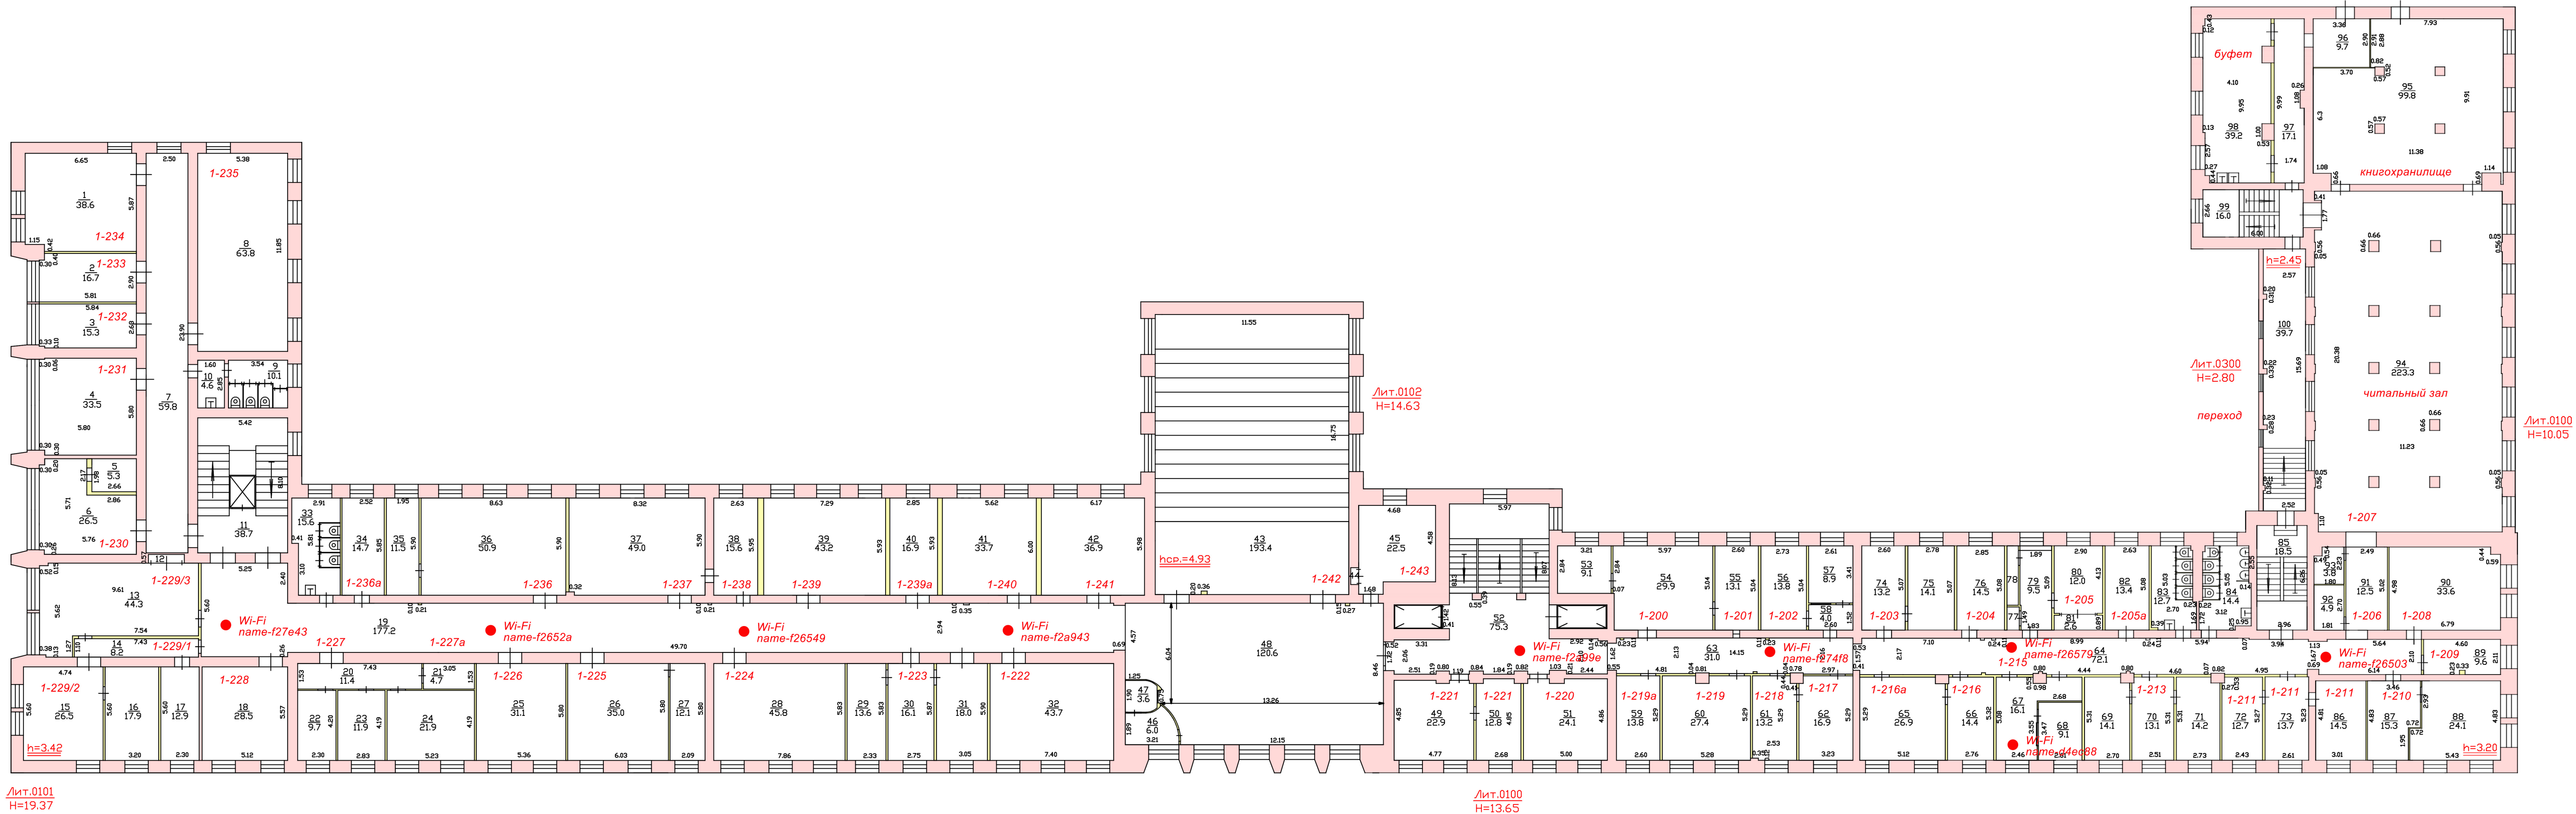

Лит.0101  
H=3.57

Лит.0101  
H=3.46

Лит.0100  
H=3.55

Лит.0102  
H=3.80

Лит.04  
H=2.75

Кировский филиал ФГУП "Ростехинвентаризация - Федеральное БТИ"			
Постажный план			
Должность	Фамилия И.О.	Подпись	Дата
руковод.ОТИ	Т.Д.Пышко		21.01.2013г
руков.группы	Л.А.Куценко		21.01.2013г
техник	М.В.Назарова		21.01.2013г
г. Киров, Ленинский район улица Московская дом 36			Лист 2 Листов 7 Масштаб 1:200

Лит.0101  
H=19.37

Лит.0100  
H=13.65

Лит.0300  
H=2.80

Лит.0100  
H=10.05

Кировский филиал ФГУП "Ростехинвентаризация - Федеральное БТИ"			
Позажный план			
Должность	Фамилия И.О.	Подпись	Дата
руковод.ОТИ	Т.Д.Пышко		21.01.2013г
руков.группы	Л.А.Куценко		21.01.2013г
техник	М.В.Назарова		21.01.2013г
г. Киров, Ленинский район улица Московская дом 36			Лист 3 Листов 7 Масштаб 1:200