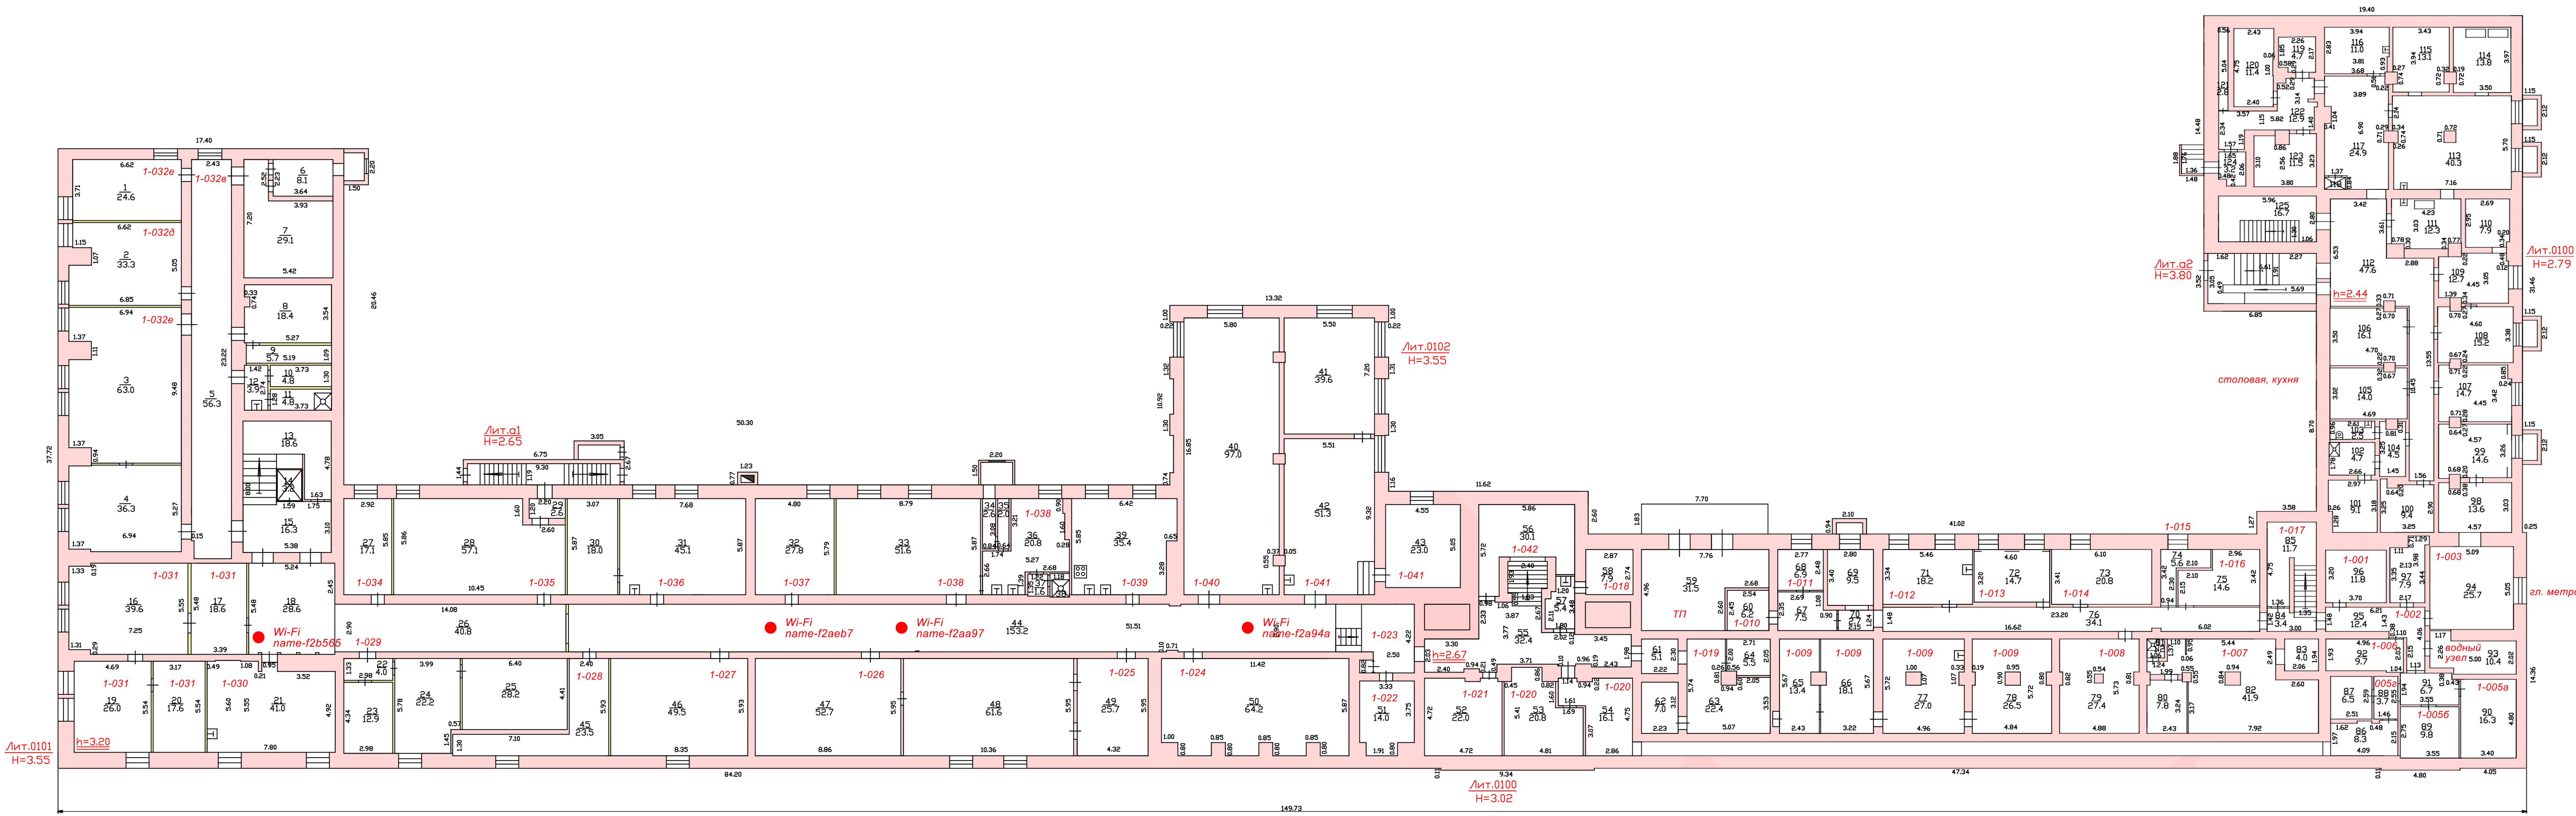

Кировский филиал ФГУП "Ростехинвентаризация - Федеральное БТИ"			
Постажный план			
Должность	Фамилия И.О.	Подпись	Дата
руковод.ОТИ	Г.Д.Пышко		21.01.2013г.
руковод.группы	Л.А.Куценко		21.01.2013г.
техник	М.В.Назарова		21.01.2013г.
г. Киров, Ленинский район улица Московская дом 36			Лист 1 Листов 7 Масштаб 1:200