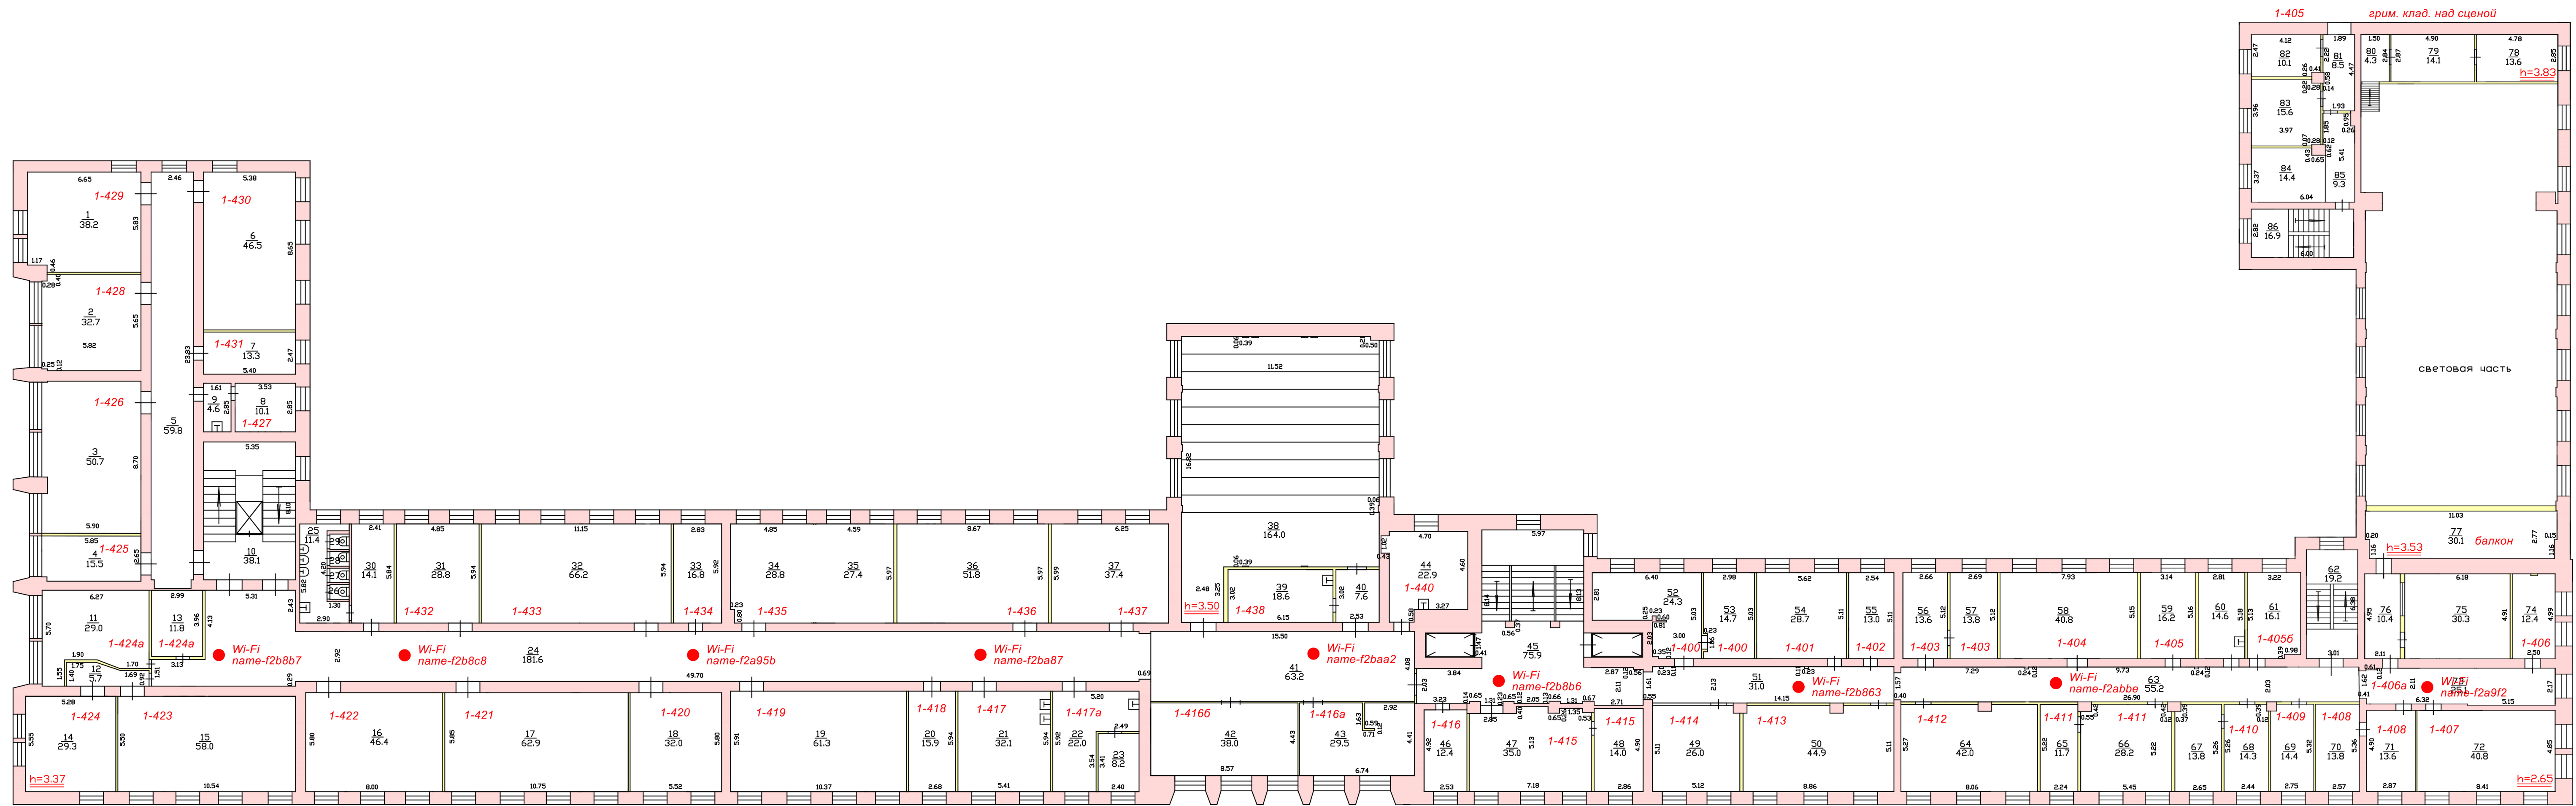

Кировский филиал ФГУП "Ростехинвентаризация - Федеральное БТИ"					
Поэтажный план					
Должность	Фамилия И.О.	Подпись	Дата	г. Киров, Ленинский район улица Московская дом 36	Лист
руковод.ОТИ	Т.Д.Пышко		21.01.2013г		Листов
руков.группы	Л.А.Куценко		21.01.2013г		Масштаб
техник	М.В.Назарова		21.01.2013г		1:200