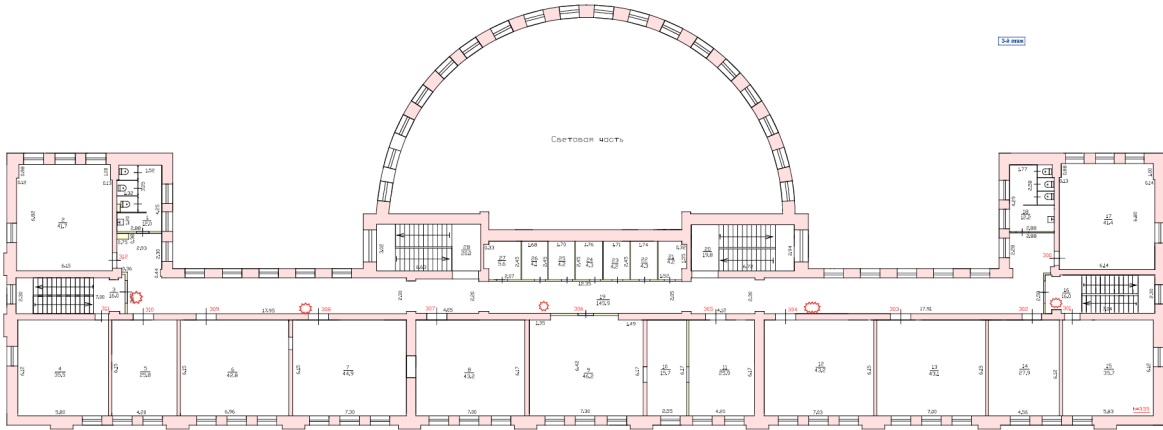

Инвентаризационный поэтажный план
 на строение литер "А" _____
 по документам № 39 по ул.
 Московской
 г. Кирове

44 этаж

24 mm

3.4 max

Световая часть

Инвентаризационный поэтажный план
 на строение литеры "А"
 по документам № 39 по ул.
 Московской
 г. Кирове

44 этаж