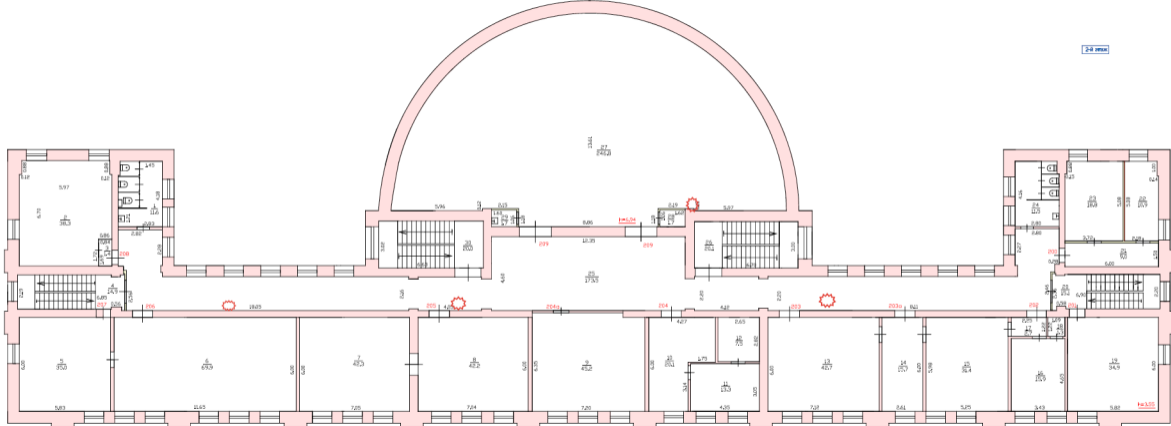

Инвентаризационный поэтажный план
 на строение литер "А" _____
 по документам № 39 по ул.
 Московской
 г. Кирове

44 этаж

24 mm

3.4 max

Световая часть

Инвентаризационный поэтажный план
 на строение литеры "А"
 по документам № 39 по ул.
 Московской
 г. Кирове

44 этаж