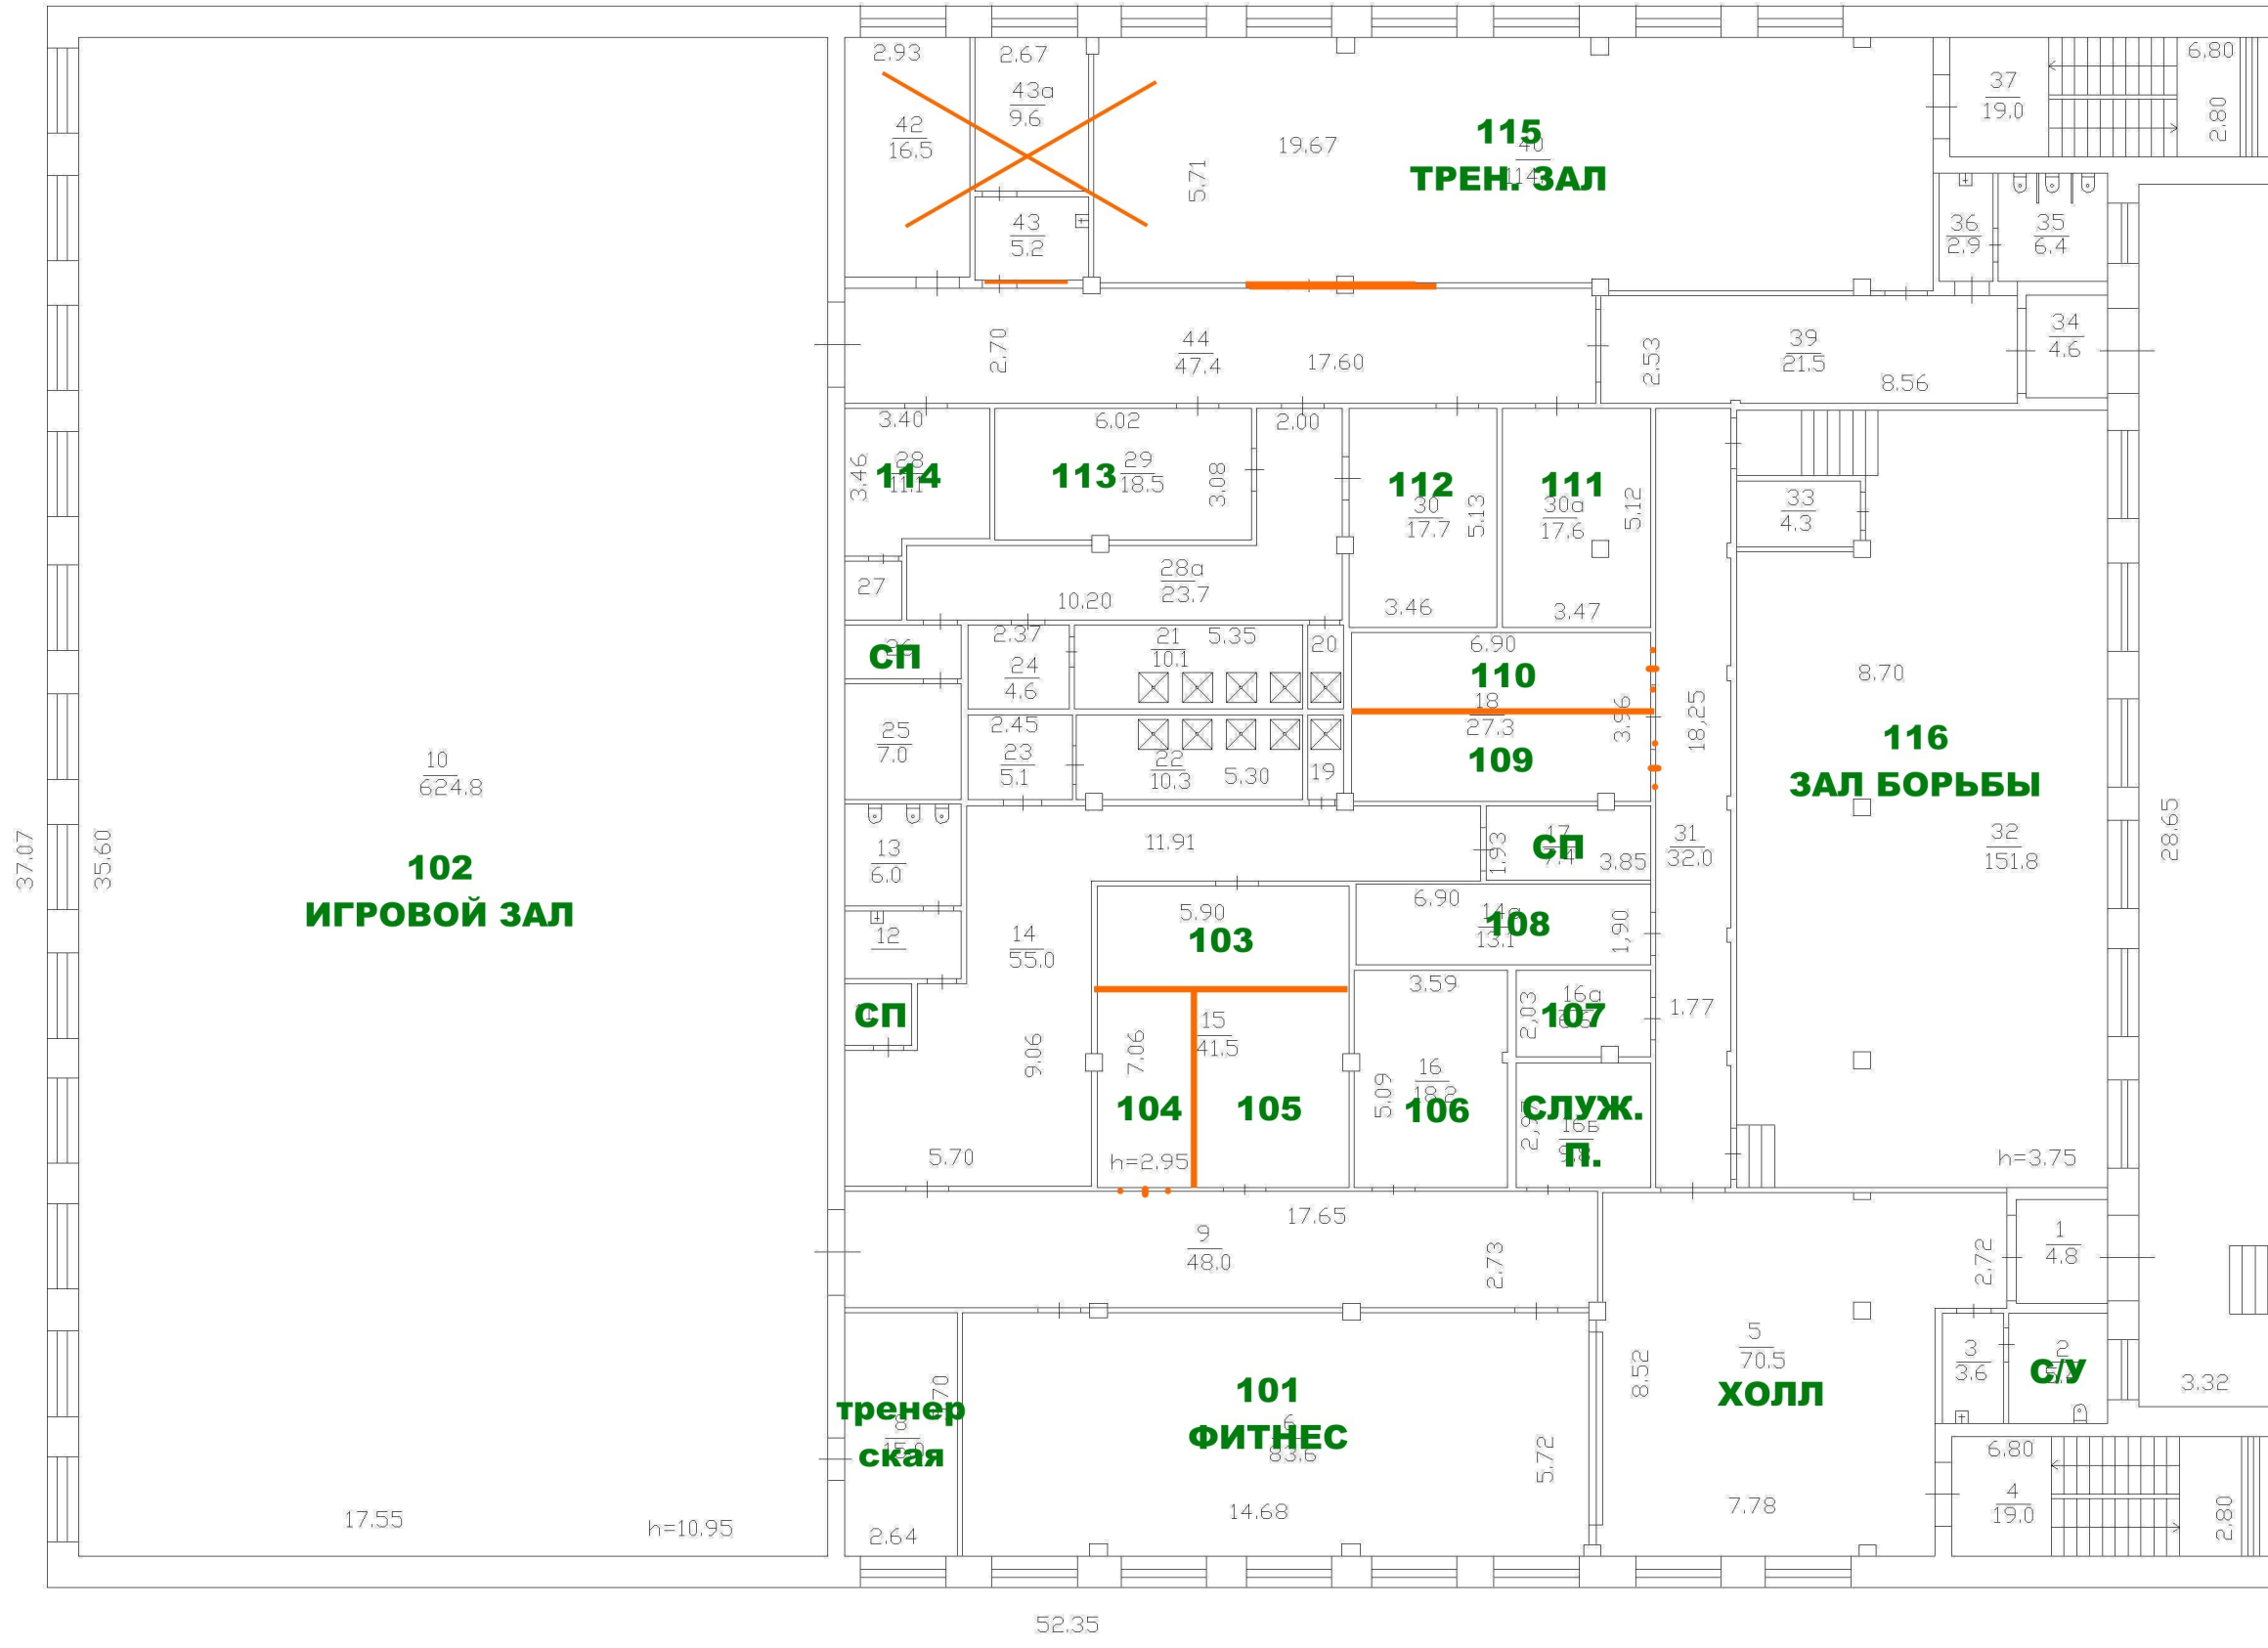

Кировский филиал ФГУП "Ростехинвентаризация - Федеральное БТИ"						
Поэтажный план						
Должность	Фамилия И.О.	Подпись	Дата	Кировская область г. Киров Октябрьский район проезд Студенческий дом 11а	Лист	1
Руководитель	Т.Д.Пышко		08.04.2013		Листов	3
Руководитель группы	Л.А.Куденко		08.04.2013		Масштаб	1:200
Инженер	Е.А.Зверева		08.04.2013			

Кировский филиал ФГУП "Ростехинвентаризация - Федеральное БТИ"			
Поэтажный план			
Должность	Фамилия И.О.	Подпись	Дата
Руководитель	Т.Д.Пышко		08.04.2013
Руководитель группы	Л.А.Куденко		08.04.2013
Инженер	Е.А.Зверева		08.04.2013
Кировская область г. Киров Октябрьский район проезд Студенческий дом 11а			Лист 2 Листов 3 Масштаб 1:200

Кировский филиал ФГУП "Ростехинвентаризация - Федеральное БТИ"

Поэтажный план

Должность	Фамилия И.О.	Подпись	Дата	Кировская область г. Киров Октябрьский район проезд Студенческий дом 11а	Лист	3
Руководитель	Т.Д.Пышко		08.04.2013		Листов	3
Руководитель группы	Л.А.Куценко		08.04.2013		Масштаб	1:200
Инженер	Е.А.Зверева		08.04.2013			