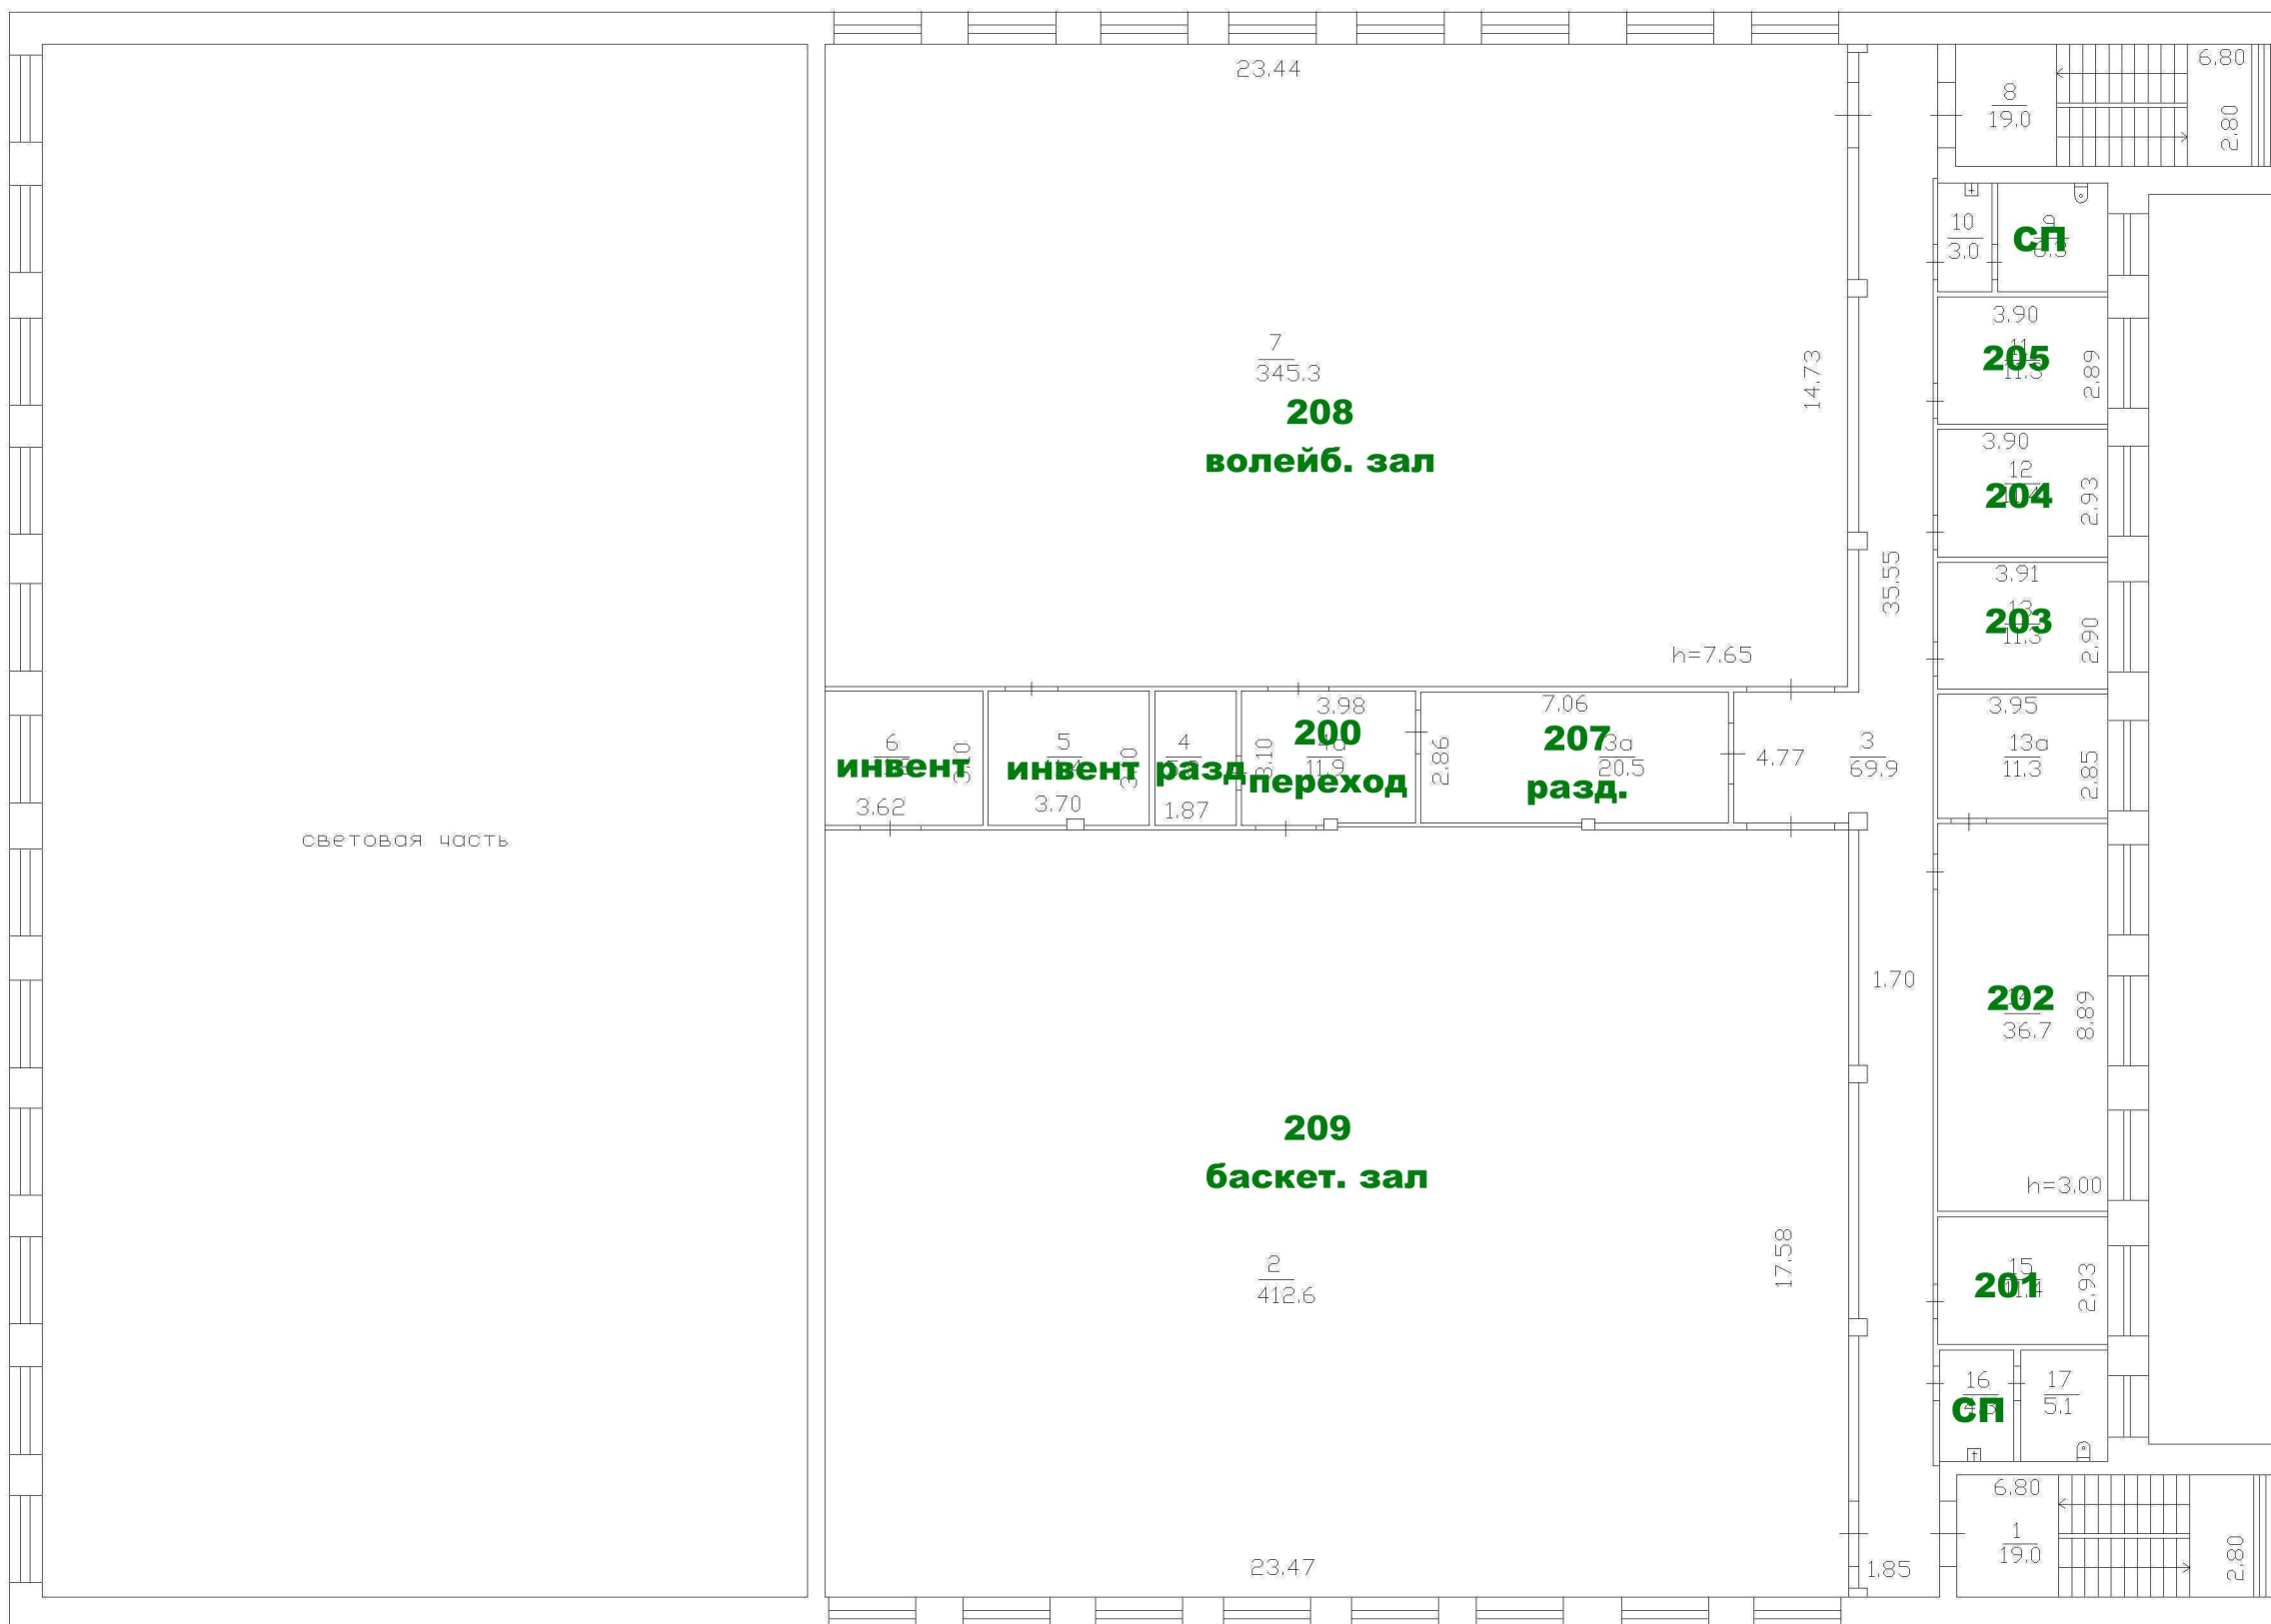

Кировский филиал ФГУП "Ростехинвентаризация - Федеральное БТИ"

Поэтажный план

Должность	Фамилия И.О.	Подпись	Дата	Кировская область г. Киров Октябрьский район проезд Студенческий дом 11а	Лист	3
Руководитель	Т.Д.Пышко		08.04.2013		Листов	3
Руководитель группы	Л.А.Куценко		08.04.2013		Масштаб	1:200
Инженер	Е.А.Зверева		08.04.2013