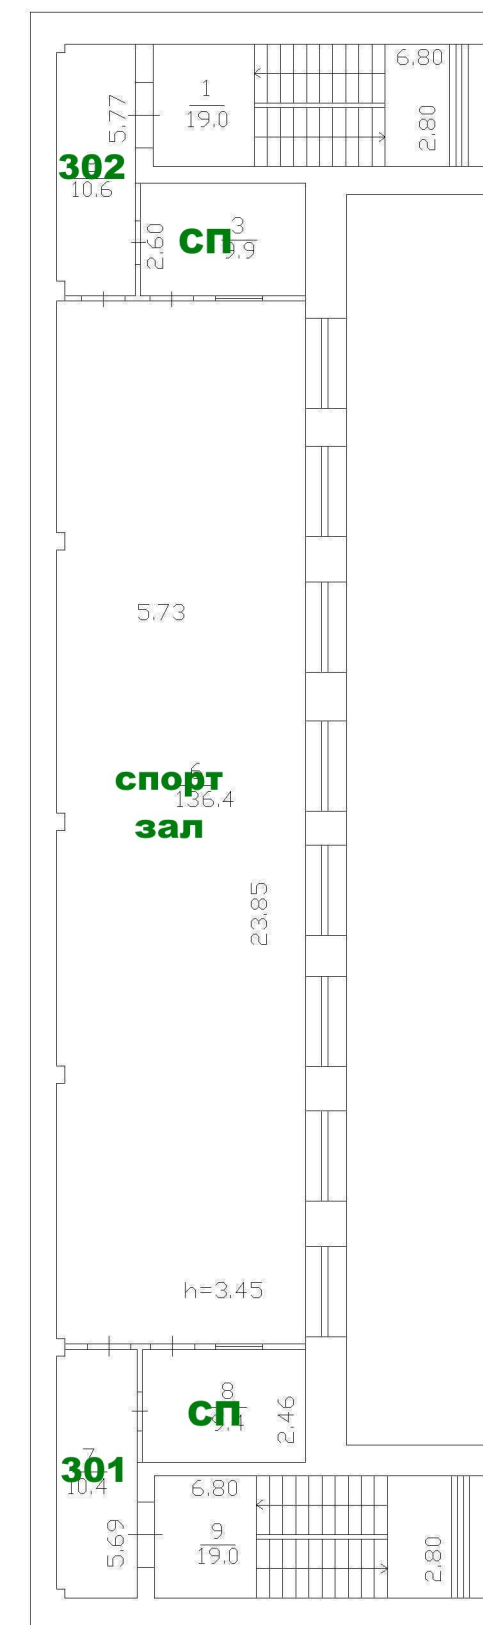

Кировский филиал ФГУП "Ростехинвентаризация - Федеральное БТИ"						
Поэтажный план						
Должность	Фамилия И.О.	Подпись	Дата	Кировская область г. Киров Октябрьский район проезд Студенческий дом 11а	Лист	1
Руководитель	Т.Д.Пышко		08.04.2013		Листов	3
Руководитель группы	Л.А.Куденко		08.04.2013		Масштаб	1:200
Инженер	Е.А.Зверева		08.04.2013			

Кировский филиал ФГУП "Ростехинвентаризация - Федеральное БТИ"			
Поэтажный план			
Должность	Фамилия И.О.	Подпись	Дата
Руководитель	Т.Д.Пышко		08.04.2013
Руководитель группы	Л.А.Куденко		08.04.2013
Инженер	Е.А.Зверева		08.04.2013
Кировская область г. Киров Октябрьский район проезд Студенческий дом 11а			Лист 2 Листов 3 Масштаб 1:200