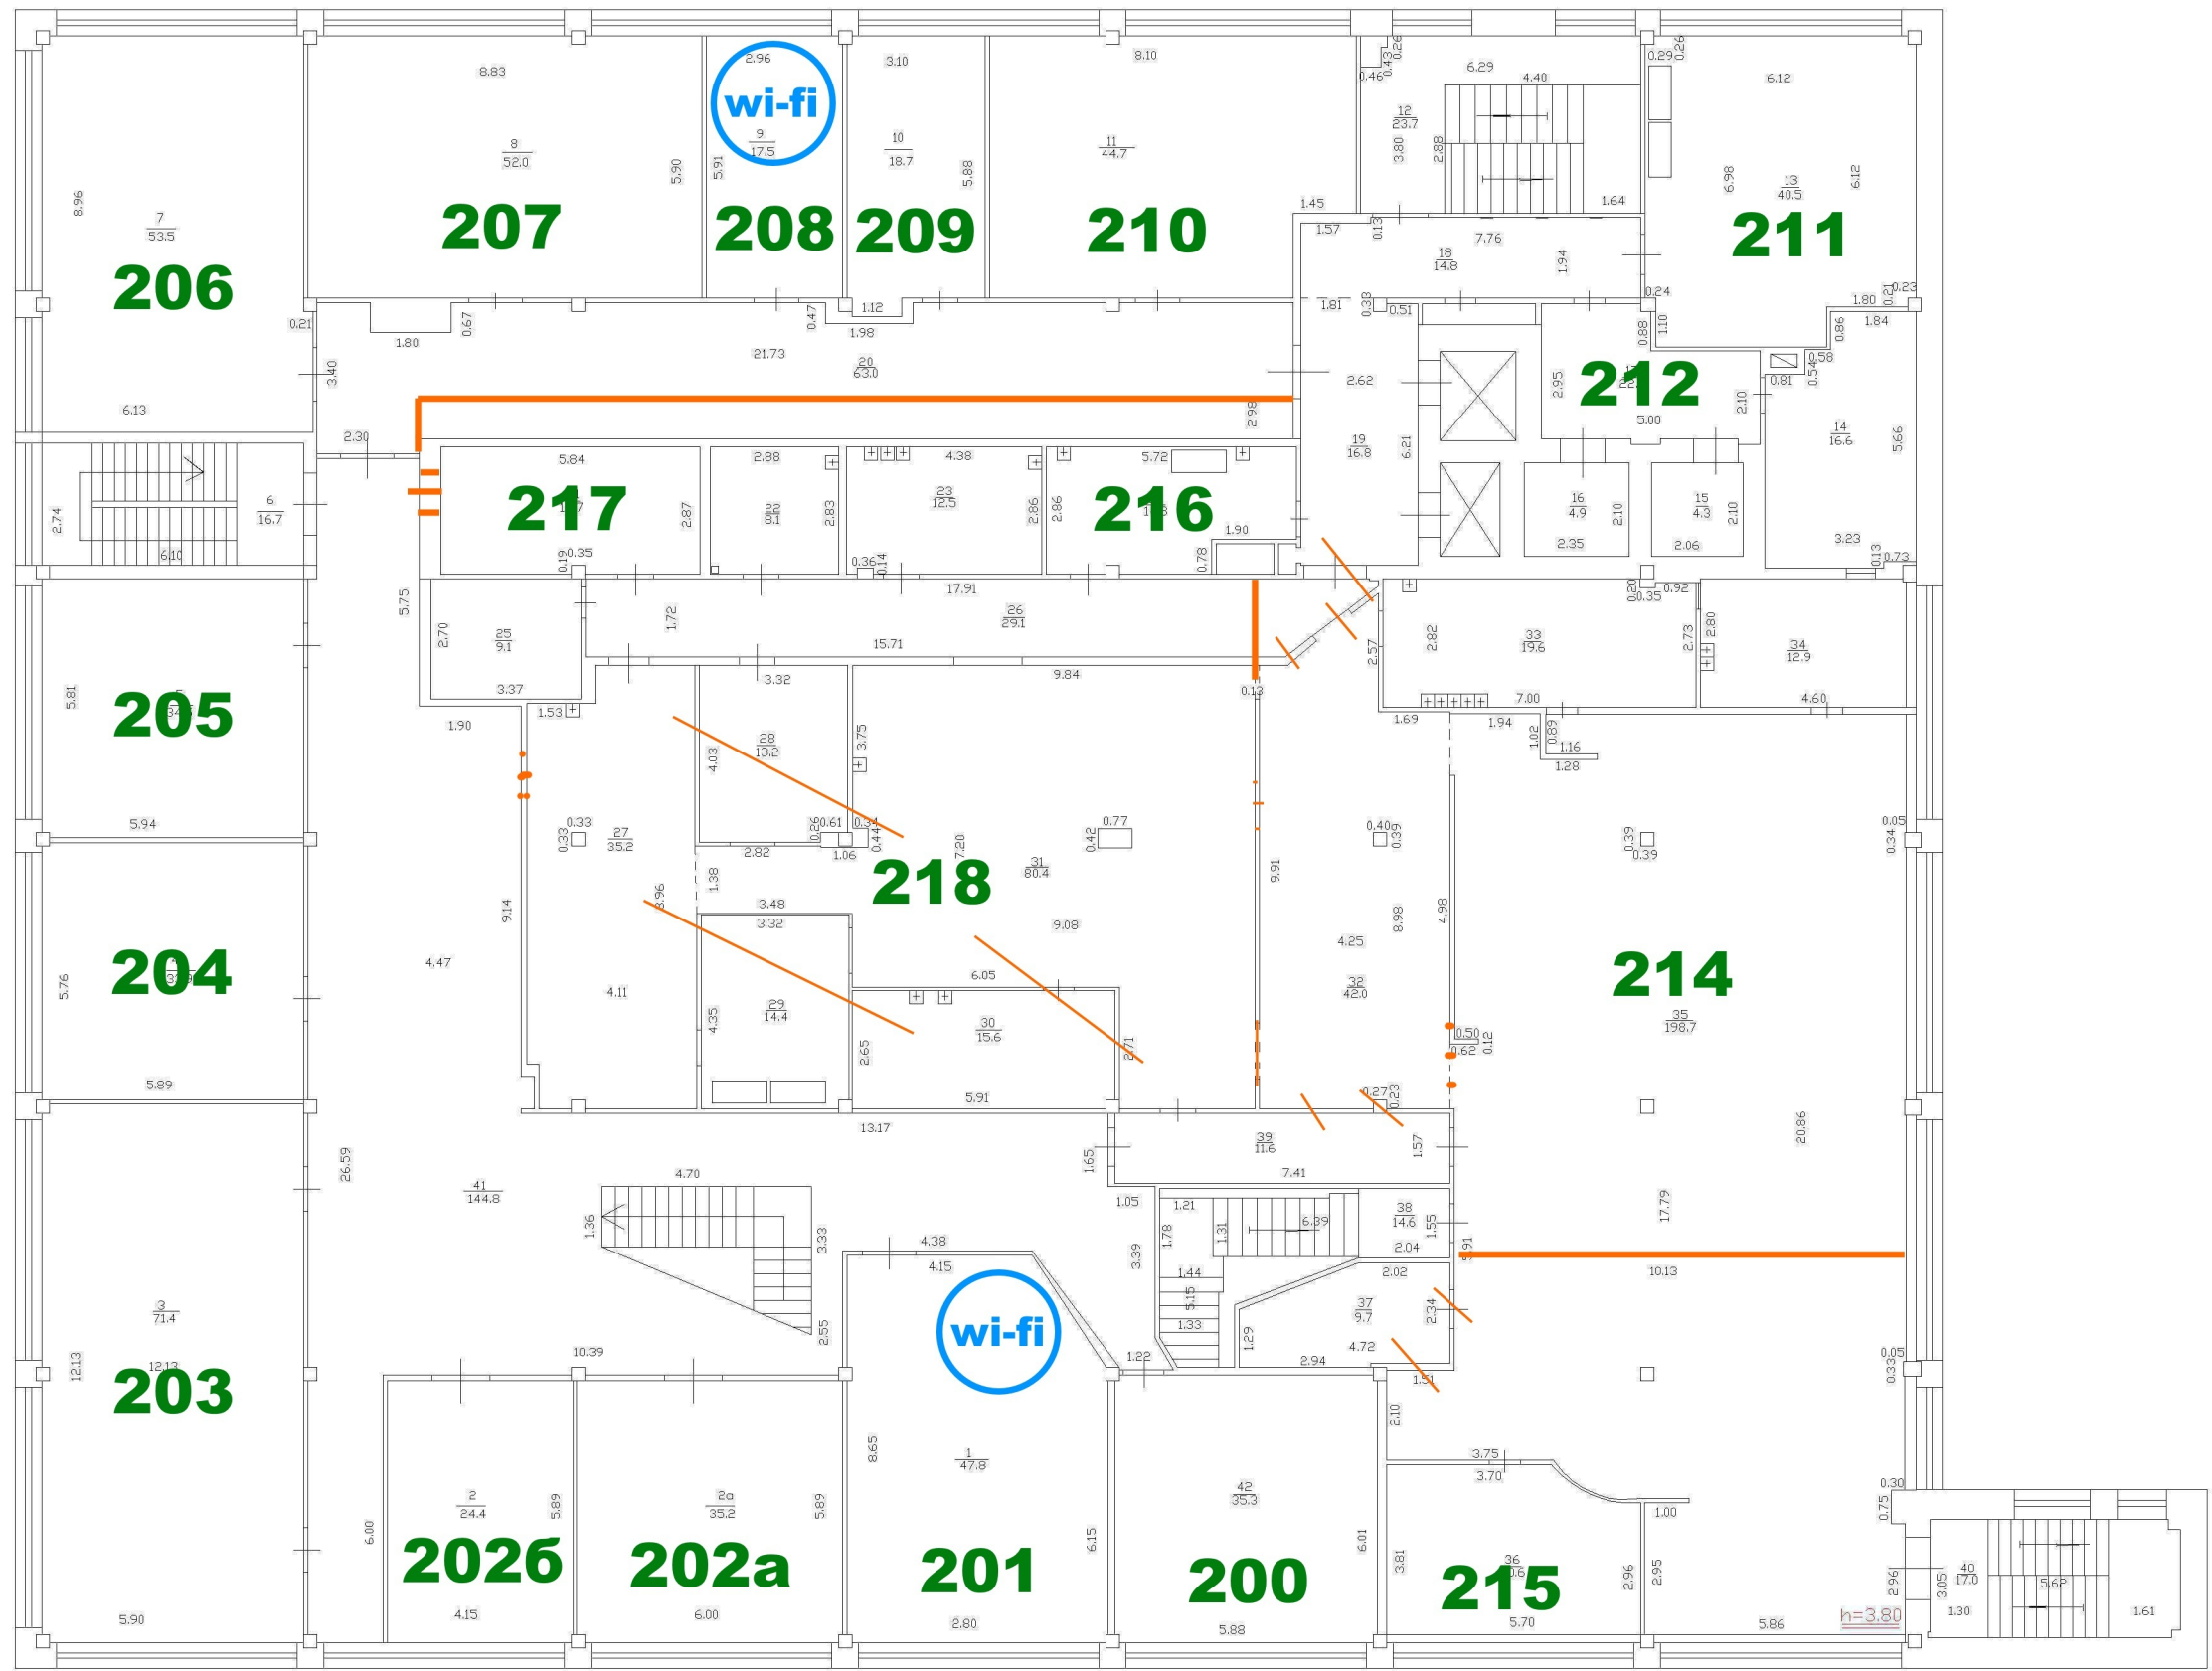

Кировский филиал ФГУП "Ростехинвентаризация - Федеральное БТИ"			
Поэтажный план			
Должность	Фамилия И.О.	Подпись	Дата
Руководитель	Т.Д.Пиливо		12.04.2013
Руководитель группы	Л.А.Кученко		12.04.2013
Известер	К.А.Зыряев		12.04.2013
Лист	1	Кировская область г. Киров Октябрьский район ул. Ломоносова дом 18а	
Листов	3		
Масштаб	1:100		

Кировский филиал ФГУП "Ростехинвентаризация - Федеральное БТИ"						
Позтажный план						
Должность	Фамилия И.О.	Подпись	Дата	Кировская область г. Киров Октябрьский район ул. Ломоносова дом 18а		Лист
Руководитель	Т.Д.Пашко	<i>[Signature]</i>	12.04.2013			2
Руководитель группы	Л.А.Куцаков	<i>[Signature]</i>	12.04.2013			3
Инженер	Е.А.Зюрова	<i>[Signature]</i>	12.04.2013			Масштаб 1:100

**Кировский филиал ФГУП "Ростехинвентаризация - Федеральное БТИ"**

**Поэтажный план**

Должность	Фамилия И.О.	Подпись	Дата	Кировская область г. Киров Октябрьский район ул. Ломоносова дом 18а	Лист	3
Руководитель	Т.Д.Пышко		12.04.2013		Листов	3
Руководитель группы	Л.А.Куценко		12.04.2013		Масштаб	1:100
Инженер	Е.А.Зверева		12.04.2013			