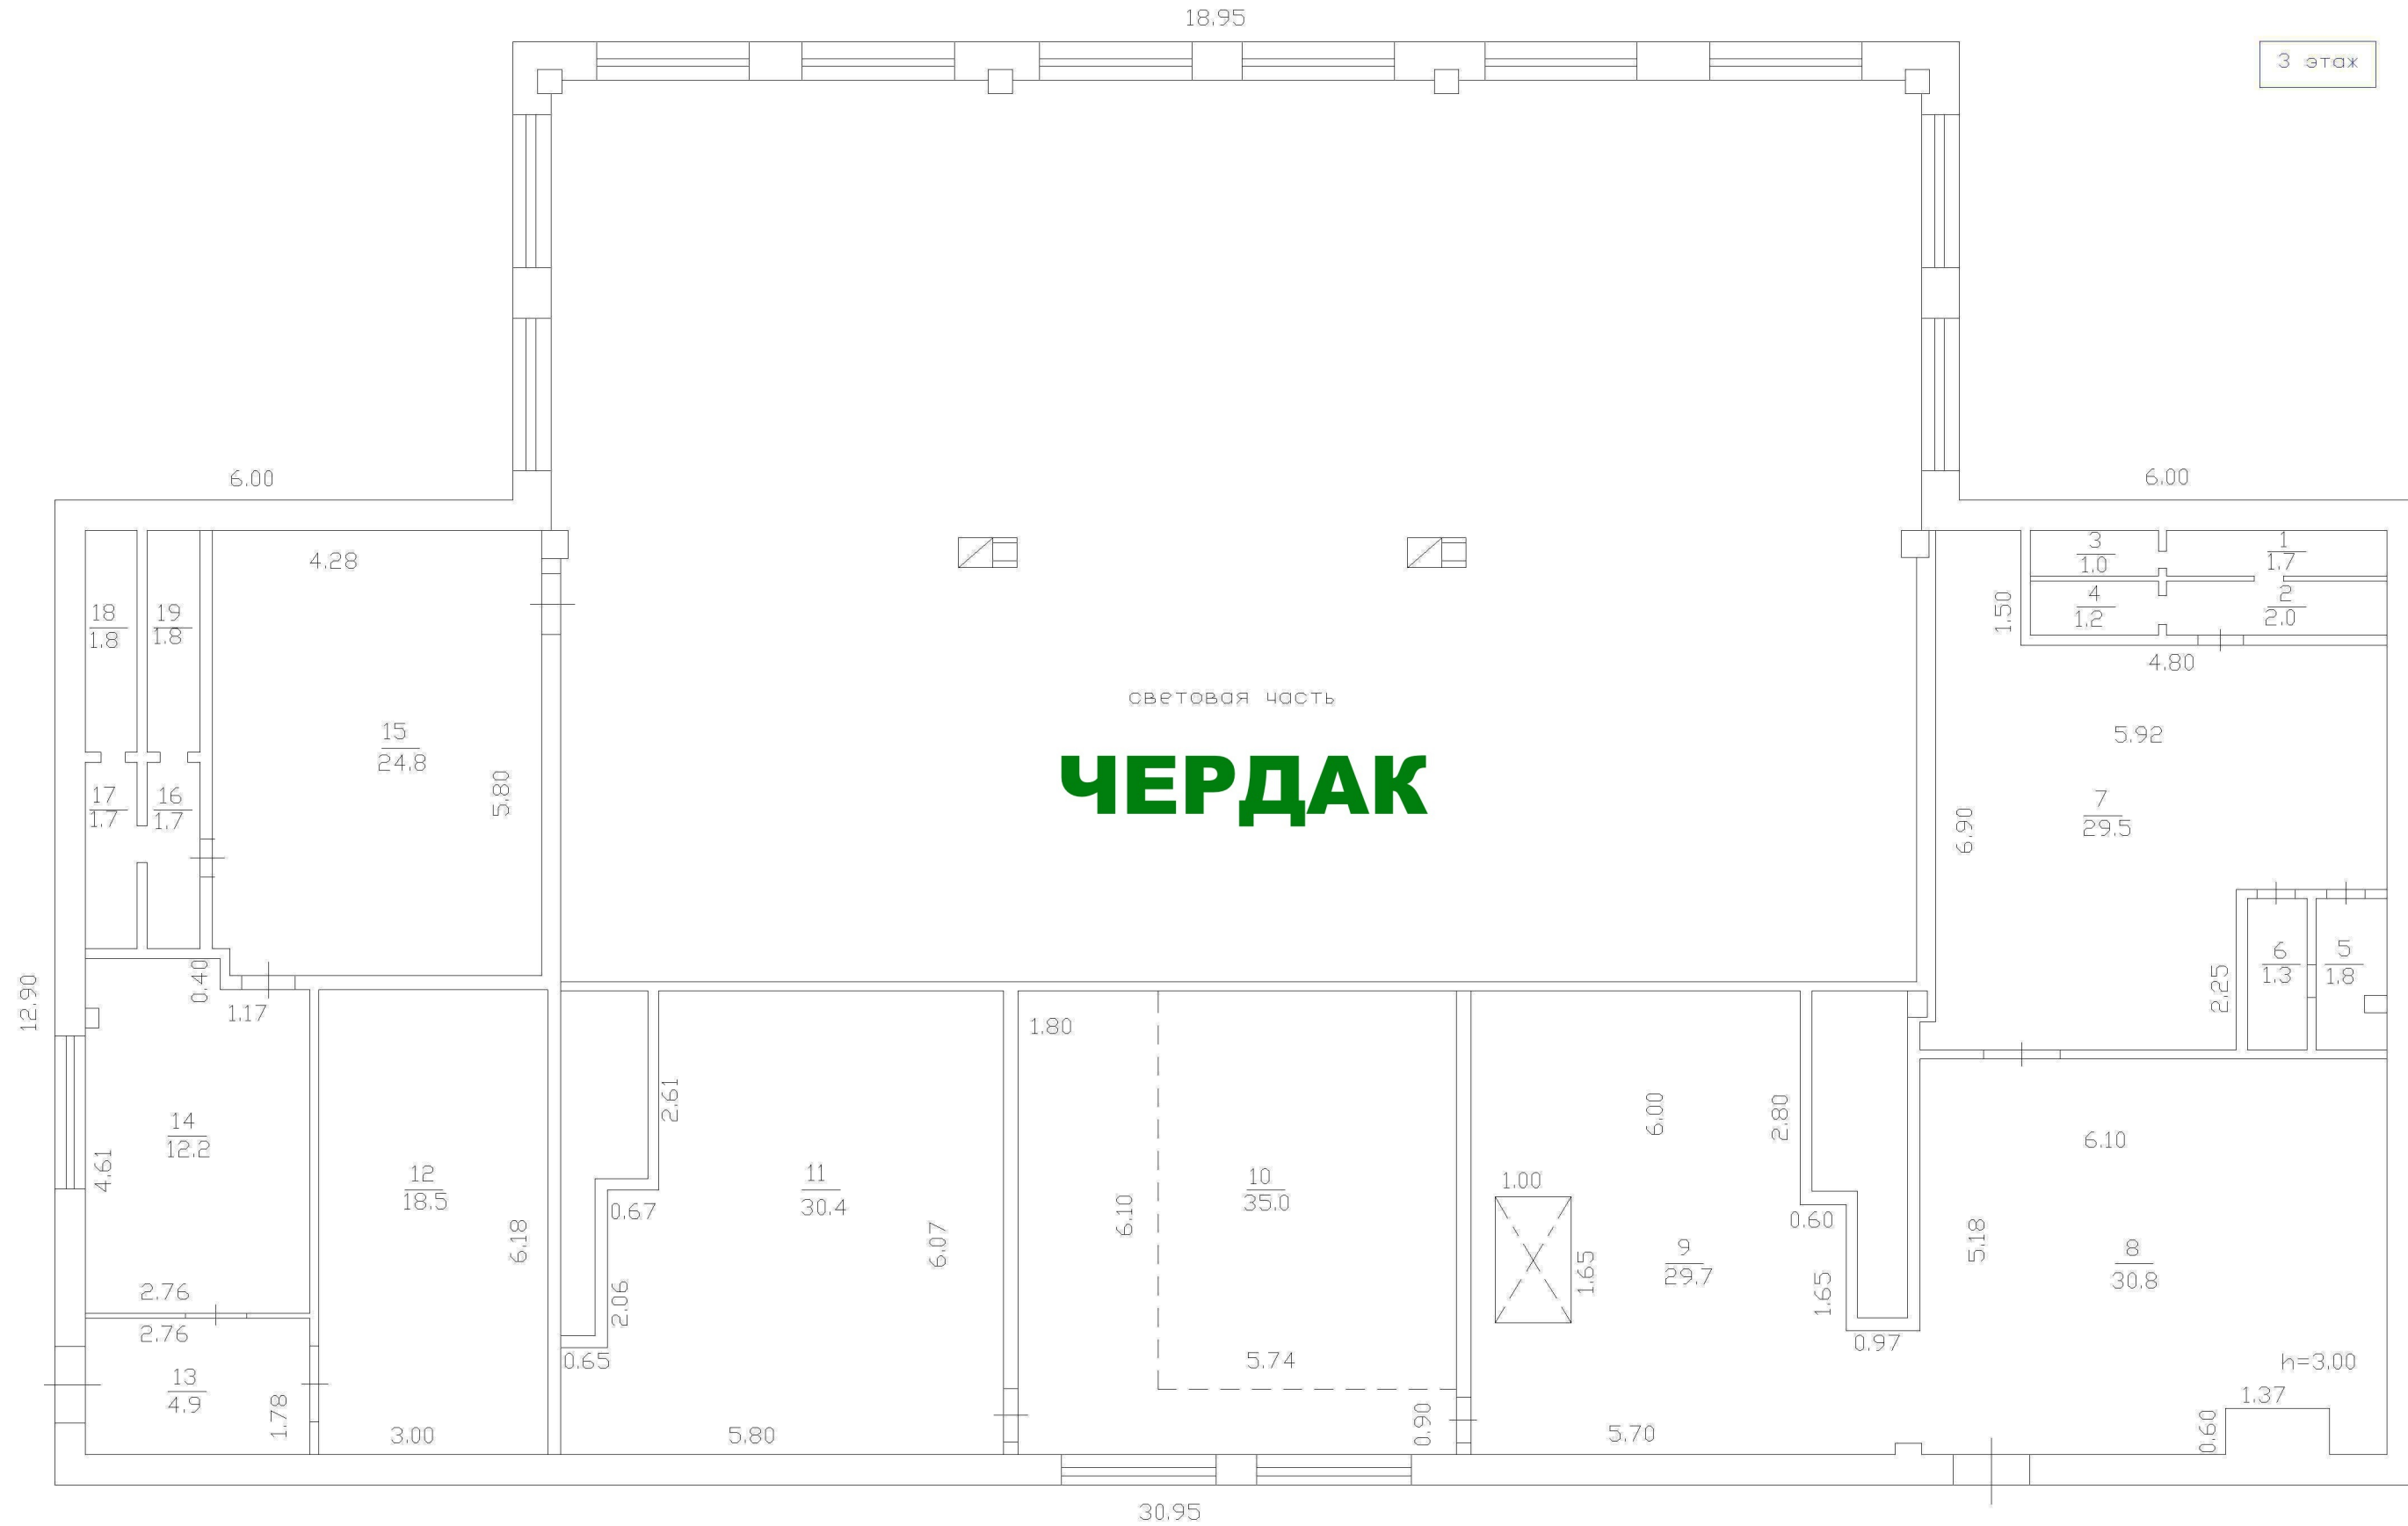

Кировский филиал ФГУП "Ростехинвентаризация - Федеральное БТИ"

Поэтажный план

Должность	Фамилия И.О.	Подпись	Дата	Кировская область г. Киров Октябрьский район ул. Ломоносова дом 18а	Лист	3
Руководитель	Т.Д.Пышко		12.04.2013		Листов	3
Руководитель группы	Л.А.Куценко		12.04.2013		Масштаб	1:100
Инженер	Е.А.Зверева		12.04.2013